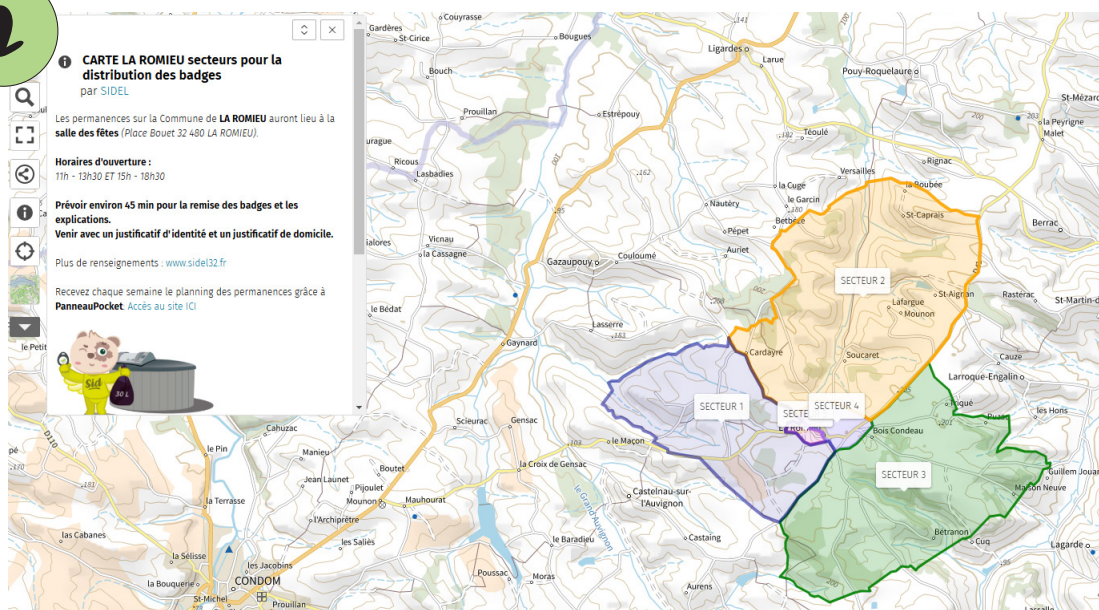

## mon secteur ?

➤ Je me rends sur le site internet [www.sidel32.fr](http://www.sidel32.fr)

➤ Je clique sur l'actualité : **planning des permanences en communes 2025.**

1

### La carte des secteurs :

Carte secteurs La Romieu

➤ Je clique sur la carte de la commune où je souhaite me rendre.

2

➤ La carte s'ouvre dans mon navigateur internet

3

➤ Je clique sur **la loupe** à gauche de l'écran et je saisis mon adresse.