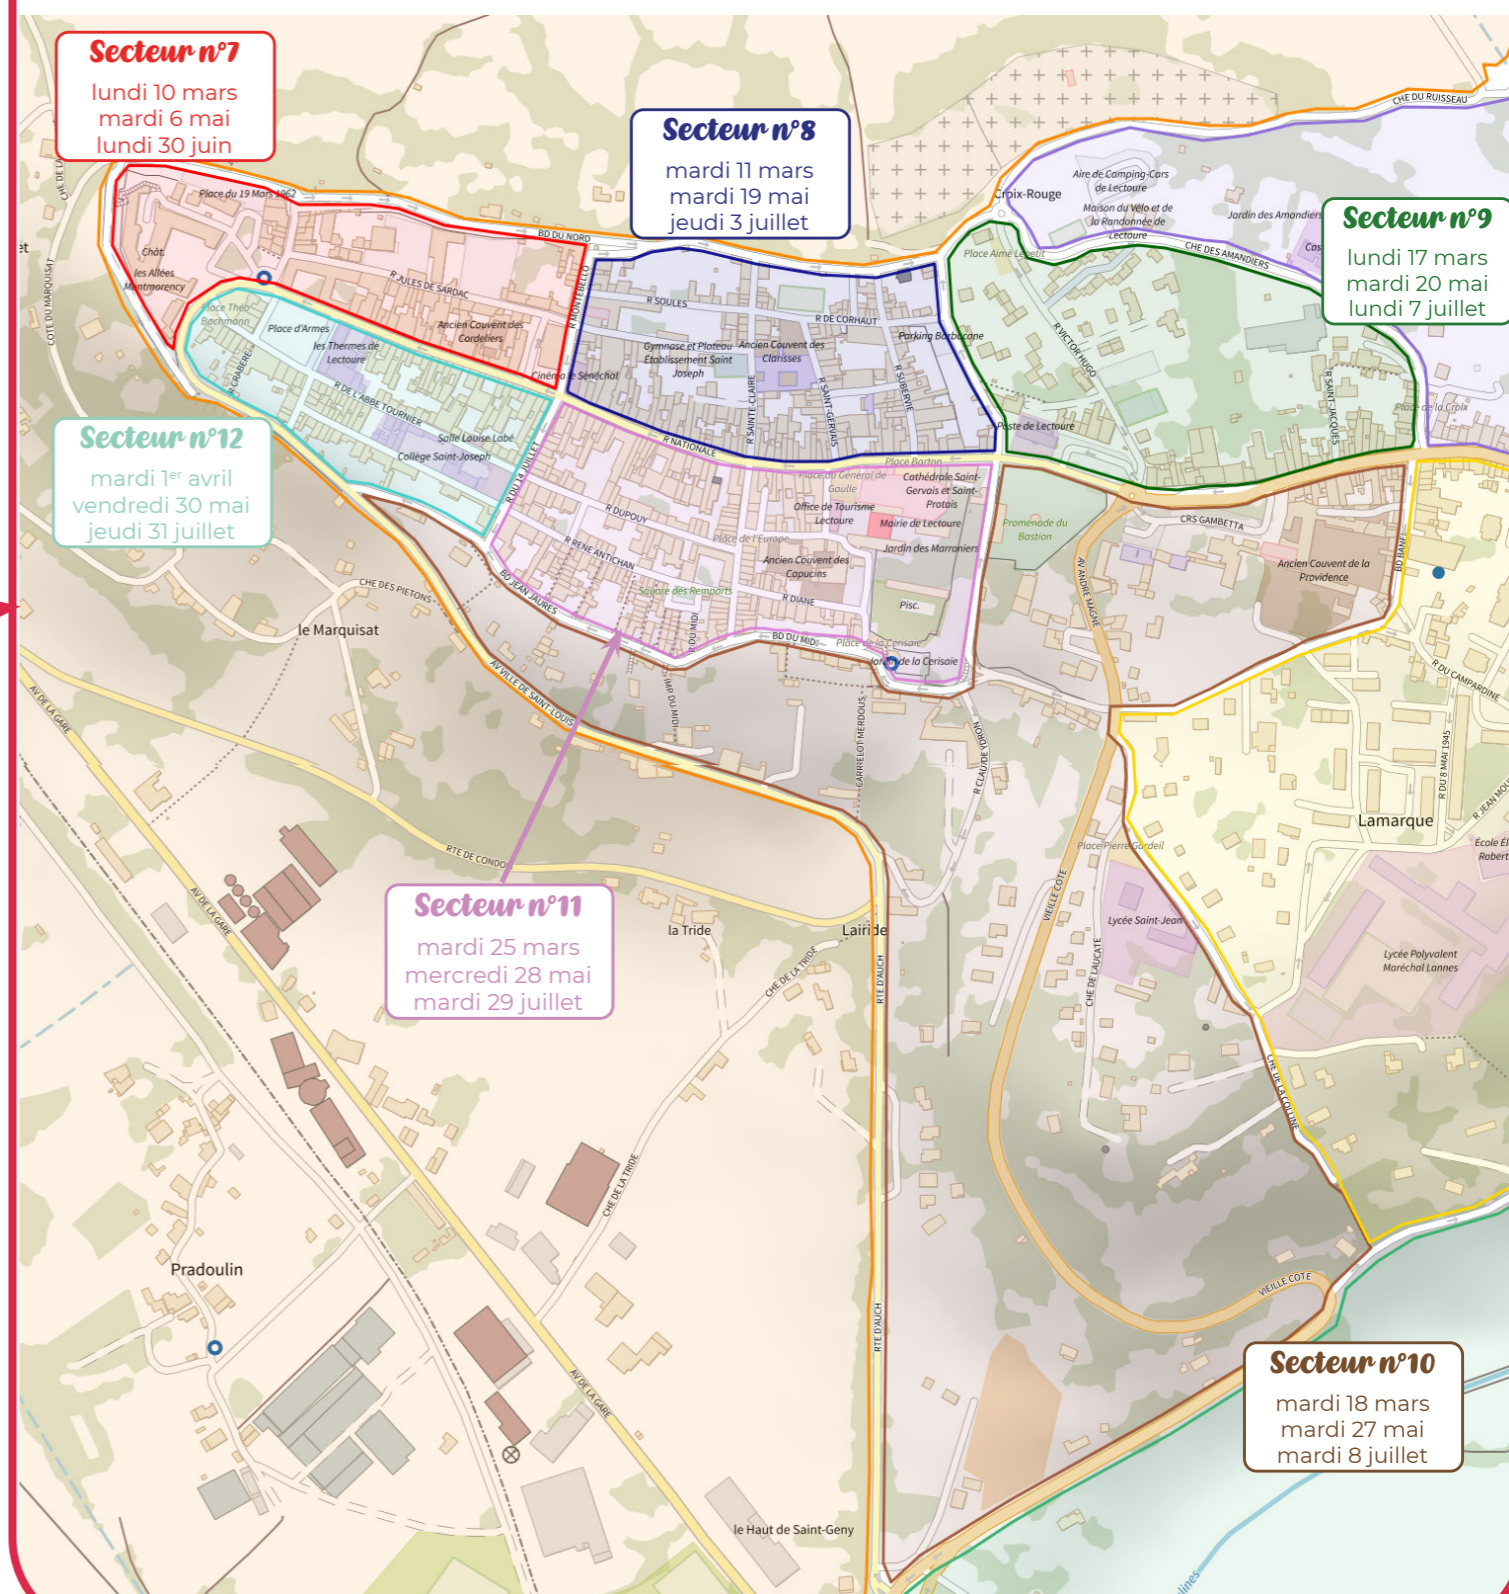

Secteur 1	jeudi 6 février	jeudi 5 juin	lundi 18 août
Secteur 2	jeudi 20 février	vendredi 6 juin	mardi 19 août
Secteur 3	vendredi 21 février	mercredi 18 juin	mercredi 20 août
Secteur 4	jeudi 27 février	jeudi 19 juin	vendredi 22 août
Secteur 5	vendredi 28 février	mardi 1 ^{er} juillet	lundi 25 août
Secteur 6	vendredi 14 mars	vendredi 4 juillet	mardi 26 août
Secteur 7	vendredi 21 mars	vendredi 11 juillet	mercredi 3 septembre
Secteur 8	jeudi 27 mars	mardi 15 juillet	jeudi 4 septembre
Secteur 9	vendredi 28 mars	mercredi 16 juillet	vendredi 5 septembre
Secteur 10	mercredi 2 avril	jeudi 17 juillet	lundi 15 septembre
Secteur 11	jeudi 3 avril	vendredi 18 juillet	mardi 16 septembre
Secteur 12	vendredi 4 avril	lundi 21 juillet	mercredi 17 septembre
Secteur 13	vendredi 18 avril	mardi 22 juillet	jeudi 18 septembre
Secteur 14	vendredi 25 avril	vendredi 25 juillet	mardi 23 septembre
Secteur 15	mercredi 7 mai	lundi 28 juillet	vendredi 26 septembre
Secteur 16	vendredi 23 mai	mardi 12 août	mardi 30 septembre

LA ROMIEU

Salle des fêtes

Place Bouet

Secteur 1	vendredi 7 février
Secteur 2	mercredi 26 mars
Secteur 3	mercredi 23 avril
Secteur 4	vendredi 27 juin
Secteur 5	vendredi 1 ^{er} août
Ouvert à tous	vendredi 29 août

Carte de Fleurance et ses secteurs

Pour plus de détails, consulter notre carte interactive en ligne en cliquant ICI

Zoom sur le centre ville de Fleurance :

Carte de La Romieu

et ses secteurs

Pour plus de détails, consulter notre carte interactive en ligne en cliquant [ICI](#)

Carte de Lecture

et ses secteurs

Zoom sur le centre ville de Lectoure :

Pour plus de détails, consulter notre carte interactive en ligne en cliquant [ICI](#)

Carte de Saint Clar

et ses quartiers

Pour plus de détails, consulter notre carte interactive en ligne en cliquant [ICI](#)