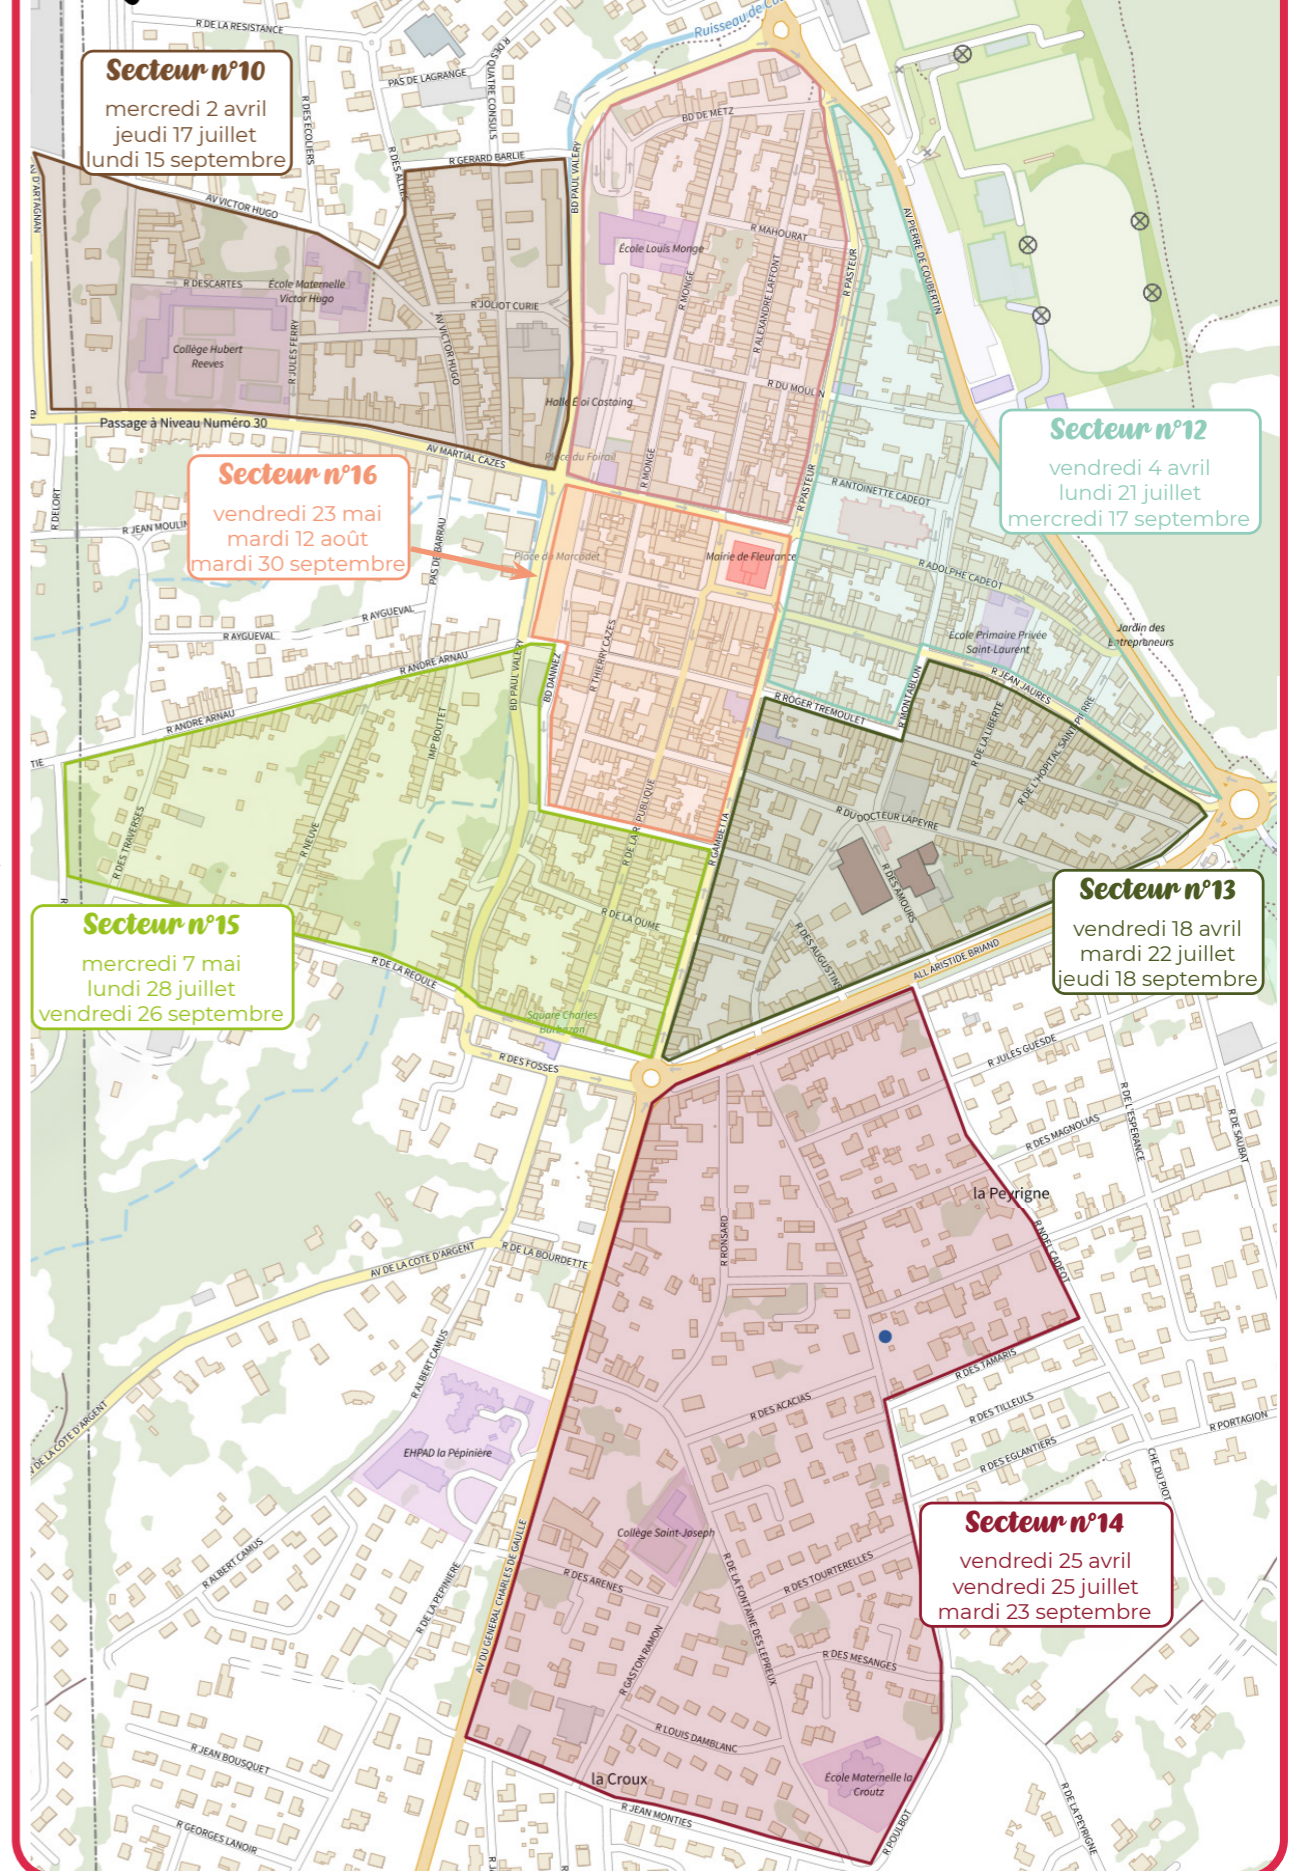

Secteur 1	jeudi 6 février	jeudi 5 juin	lundi 18 août
Secteur 2	jeudi 20 février	vendredi 6 juin	mardi 19 août
Secteur 3	vendredi 21 février	mercredi 18 juin	mercredi 20 août
Secteur 4	jeudi 27 février	jeudi 19 juin	vendredi 22 août
Secteur 5	vendredi 28 février	mardi 1 ^{er} juillet	lundi 25 août
Secteur 6	vendredi 14 mars	vendredi 4 juillet	mardi 26 août
Secteur 7	vendredi 21 mars	vendredi 11 juillet	mercredi 3 septembre
Secteur 8	jeudi 27 mars	mardi 15 juillet	jeudi 4 septembre
Secteur 9	vendredi 28 mars	mercredi 16 juillet	vendredi 5 septembre
Secteur 10	mercredi 2 avril	jeudi 17 juillet	lundi 15 septembre
Secteur 11	jeudi 3 avril	vendredi 18 juillet	mardi 16 septembre
Secteur 12	vendredi 4 avril	lundi 21 juillet	mercredi 17 septembre
Secteur 13	vendredi 18 avril	mardi 22 juillet	jeudi 18 septembre
Secteur 14	vendredi 25 avril	vendredi 25 juillet	mardi 23 septembre
Secteur 15	mercredi 7 mai	lundi 28 juillet	vendredi 26 septembre
Secteur 16	vendredi 23 mai	mardi 12 août	mardi 30 septembre

LA ROMIEU

Salle des fêtes

Place Bouet

Secteur 1	vendredi 7 février
Secteur 2	mercredi 26 mars
Secteur 3	mercredi 23 avril
Secteur 4	vendredi 27 juin
Secteur 5	vendredi 1 ^{er} août
Ouvert à tous	vendredi 29 août

Carte de Fleurance et ses secteurs

Pour plus de détails, consulter notre carte interactive en ligne en cliquant ICI

Zoom sur le centre ville de Fleurance :

Carte de La Romieu

et ses secteurs

Pour plus de détails, consulter notre carte interactive en ligne en cliquant [ICI](#)

Carte de Lecture

et ses secteurs

Zoom sur le centre ville de Lectoure :

Pour plus de détails, consulter notre carte interactive en ligne en cliquant [ICI](#)

Carte de Saint Clar

et ses quartiers

Pour plus de détails, consulter notre carte interactive en ligne en cliquant [ICI](#)