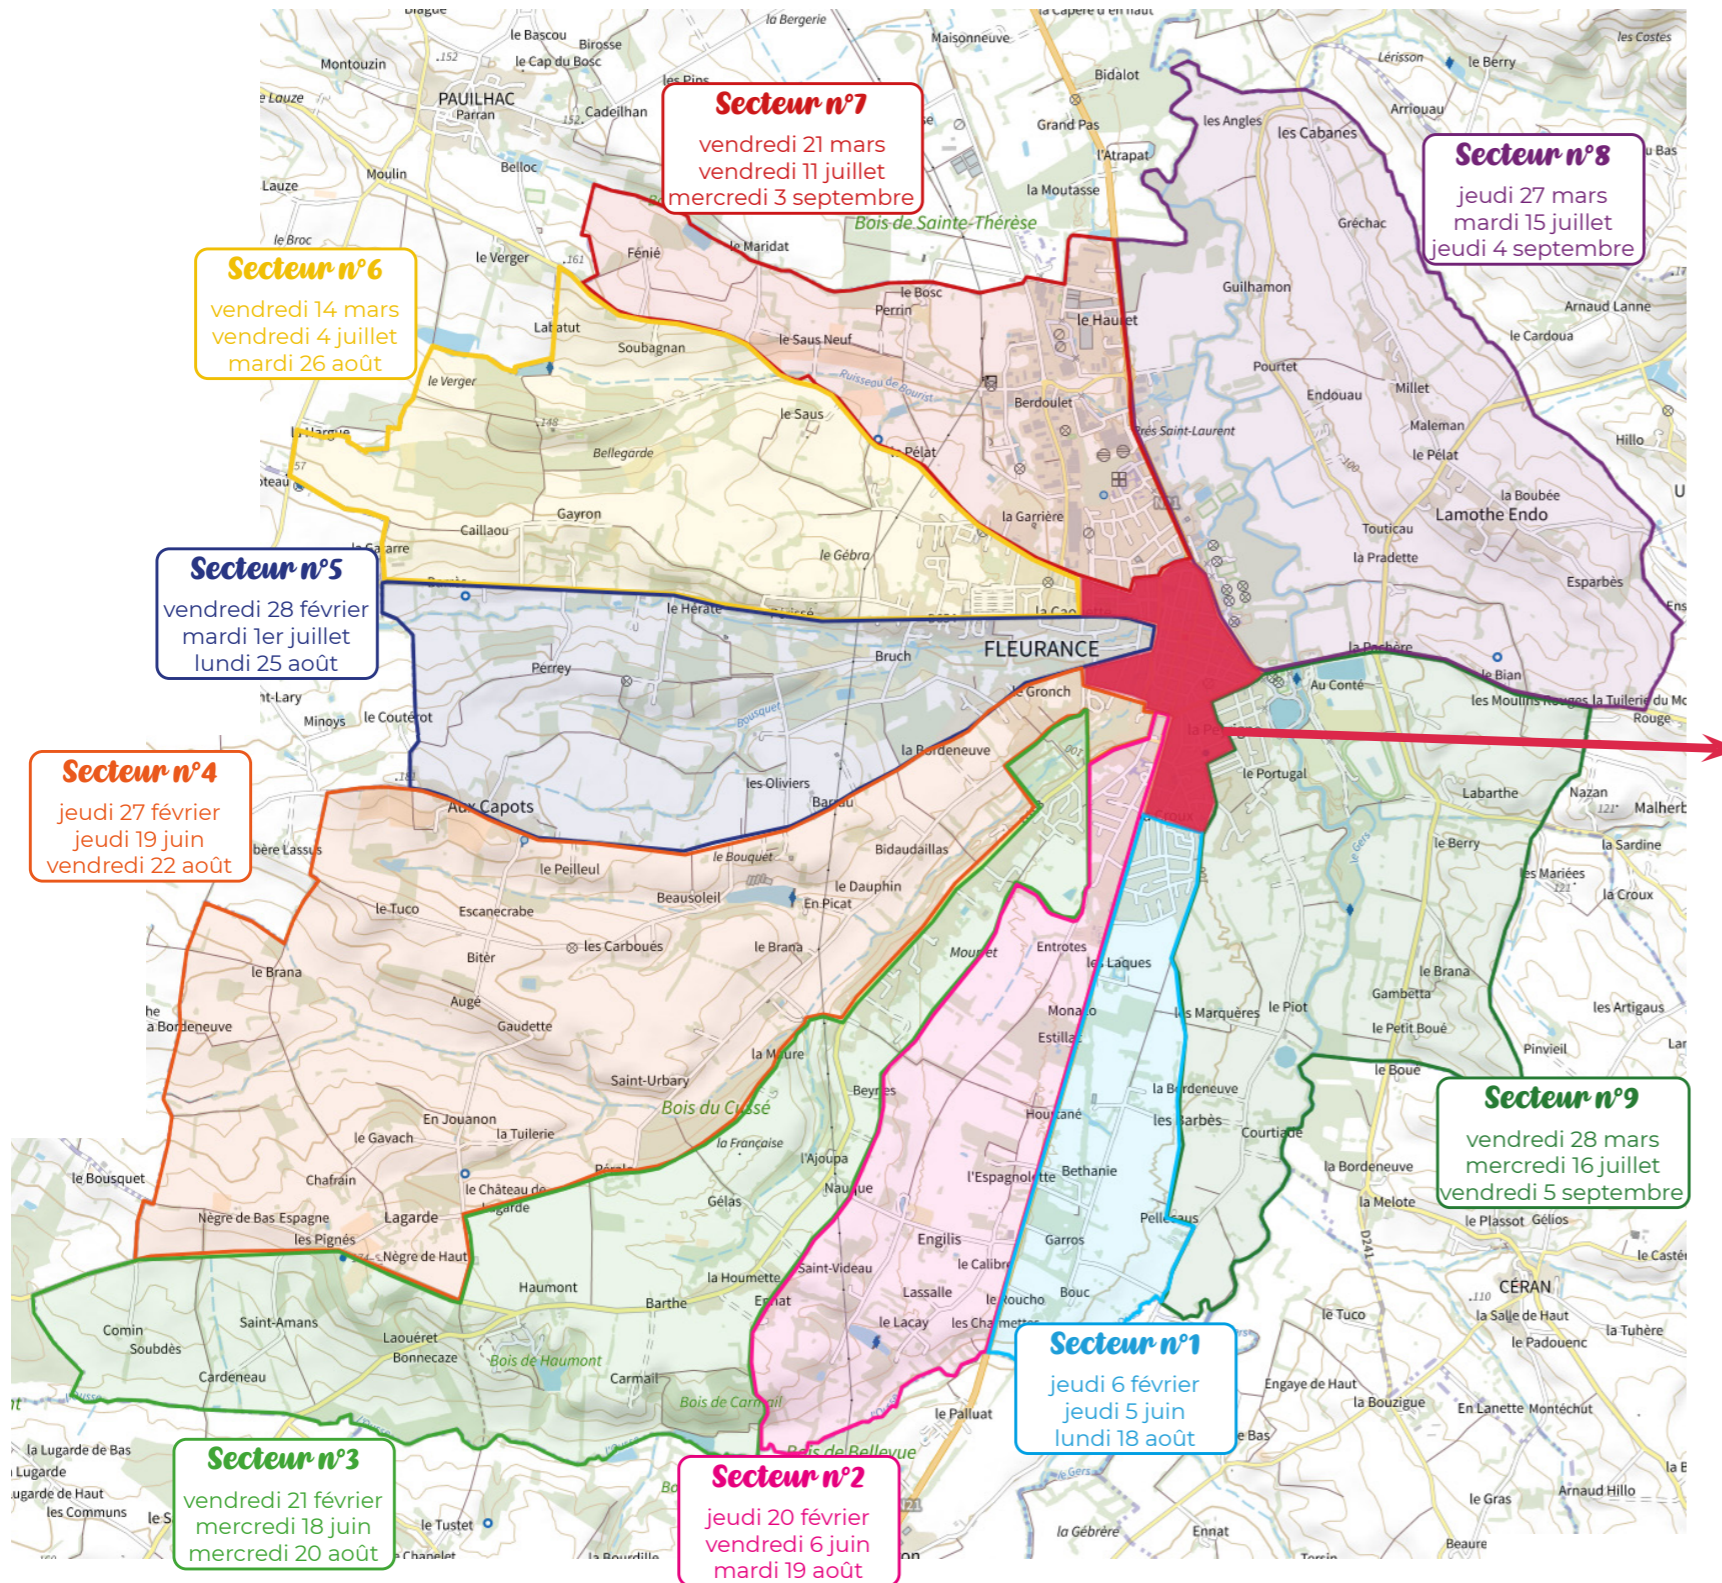

Secteur 1	jeudi 6 février	jeudi 5 juin	lundi 18 août
Secteur 2	jeudi 20 février	vendredi 6 juin	mardi 19 août
Secteur 3	vendredi 21 février	mercredi 18 juin	mercredi 20 août
Secteur 4	jeudi 27 février	jeudi 19 juin	vendredi 22 août
Secteur 5	vendredi 28 février	mardi 1 ^{er} juillet	lundi 25 août
Secteur 6	vendredi 14 mars	vendredi 4 juillet	mardi 26 août
Secteur 7	vendredi 21 mars	vendredi 11 juillet	mercredi 3 septembre
Secteur 8	jeudi 27 mars	mardi 15 juillet	jeudi 4 septembre
Secteur 9	vendredi 28 mars	mercredi 16 juillet	vendredi 5 septembre
Secteur 10	mercredi 2 avril	jeudi 17 juillet	lundi 15 septembre
Secteur 11	jeudi 3 avril	vendredi 18 juillet	mardi 16 septembre
Secteur 12	vendredi 4 avril	lundi 21 juillet	mercredi 17 septembre
Secteur 13	vendredi 18 avril	mardi 22 juillet	jeudi 18 septembre
Secteur 14	vendredi 25 avril	vendredi 25 juillet	mardi 23 septembre
Secteur 15	mercredi 7 mai	lundi 28 juillet	vendredi 26 septembre
Secteur 16	vendredi 23 mai	mardi 12 août	mardi 30 septembre

LA ROMIEU

Salle des fêtes

Place Bouet

Secteur 1	vendredi 7 février
Secteur 2	mercredi 26 mars
Secteur 3	mercredi 23 avril
Secteur 4	vendredi 27 juin
Secteur 5	vendredi 1 ^{er} août
Ouvert à tous	vendredi 29 août

Carte de Fleurance et ses secteurs

Pour plus de détails, consulter notre carte interactive en ligne en cliquant ICI

Zoom sur le centre ville de Fleurance :

Carte de La Romieu

et ses secteurs

Pour plus de détails, consulter notre carte interactive en ligne en cliquant [ICI](#)