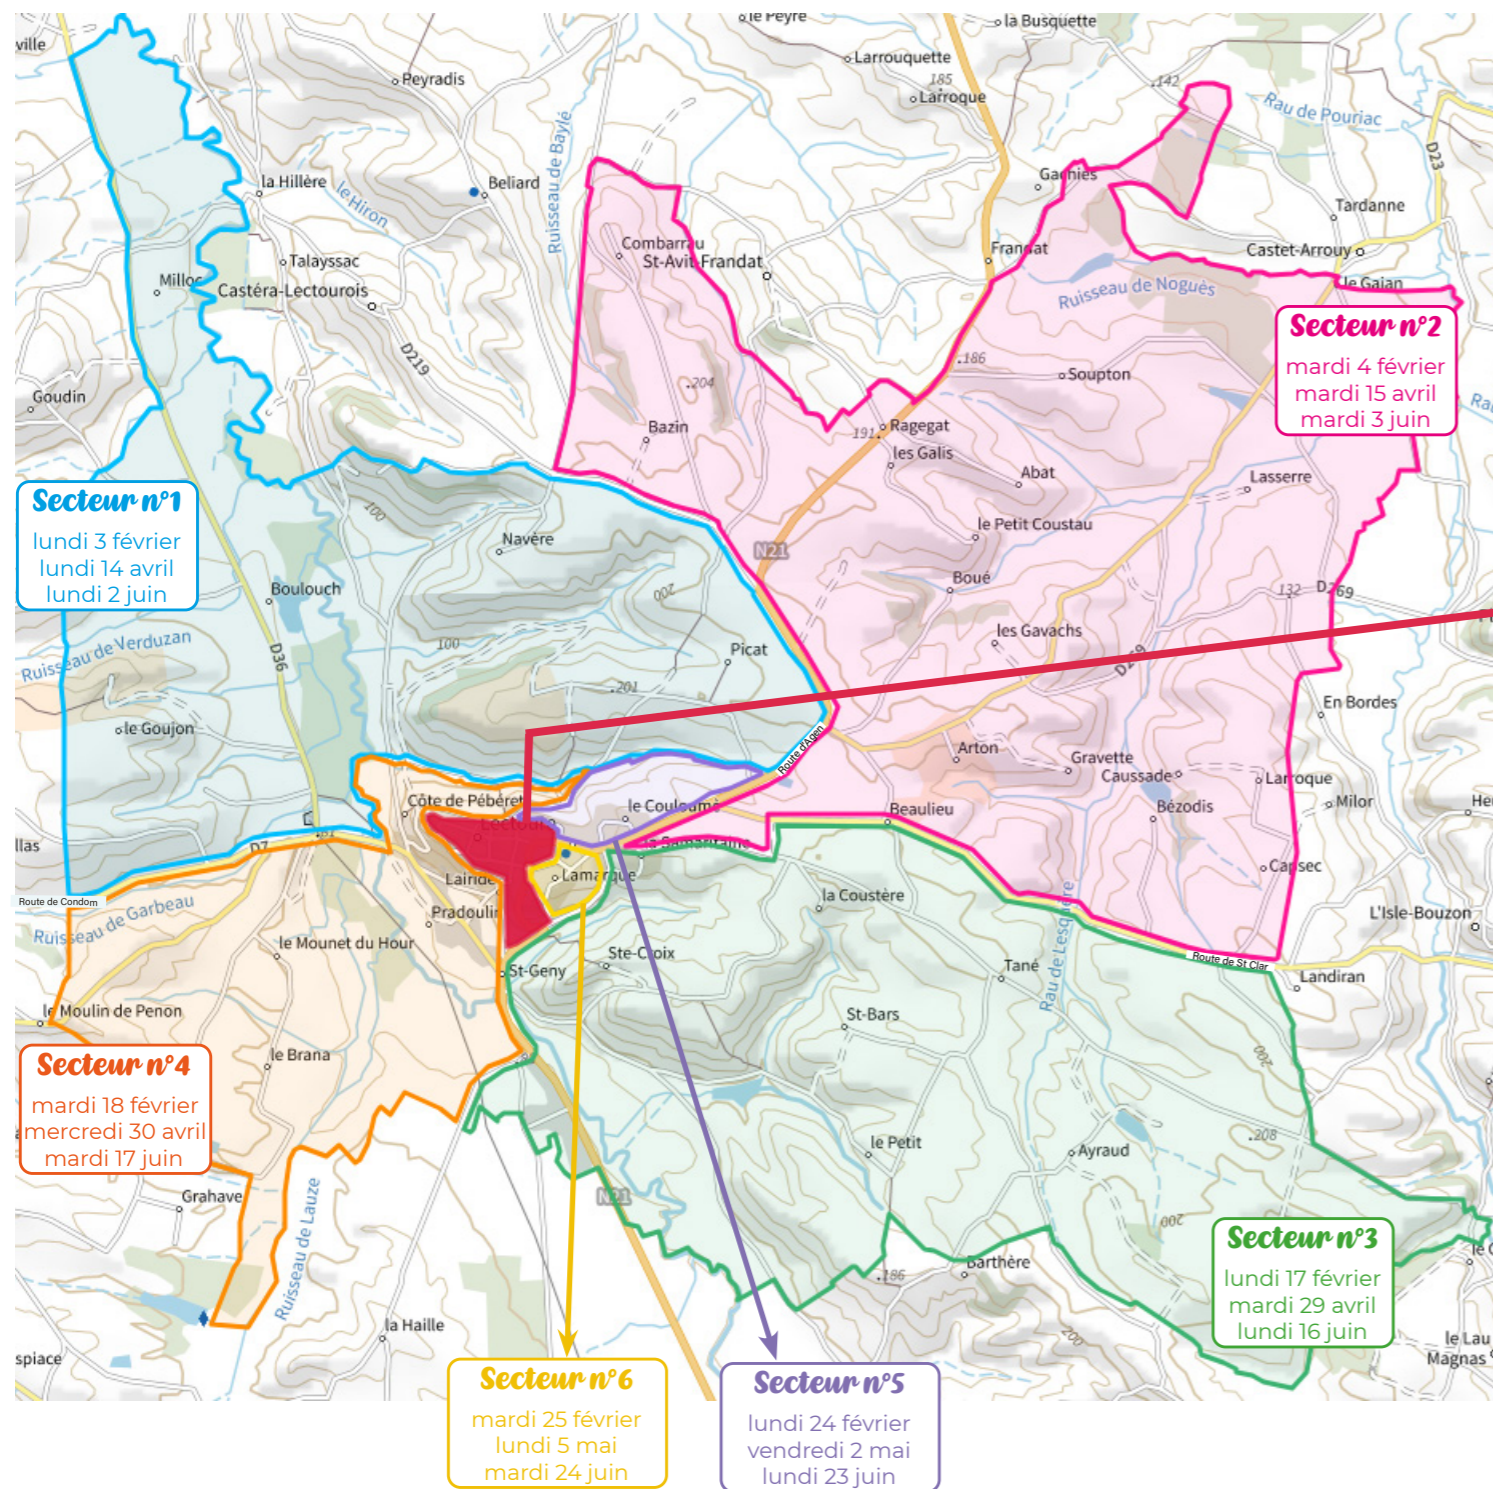

Secteur 1	jeudi 6 février	jeudi 5 juin	lundi 18 août
Secteur 2	jeudi 20 février	vendredi 6 juin	mardi 19 août
Secteur 3	vendredi 21 février	mercredi 18 juin	mercredi 20 août
Secteur 4	jeudi 27 février	jeudi 19 juin	vendredi 22 août
Secteur 5	vendredi 28 février	mardi 1 ^{er} juillet	lundi 25 août
Secteur 6	vendredi 14 mars	vendredi 4 juillet	mardi 26 août
Secteur 7	vendredi 21 mars	vendredi 11 juillet	mercredi 3 septembre
Secteur 8	jeudi 27 mars	mardi 15 juillet	jeudi 4 septembre
Secteur 9	vendredi 28 mars	mercredi 16 juillet	vendredi 5 septembre
Secteur 10	mercredi 2 avril	jeudi 17 juillet	lundi 15 septembre
Secteur 11	jeudi 3 avril	vendredi 18 juillet	mardi 16 septembre
Secteur 12	vendredi 4 avril	lundi 21 juillet	mercredi 17 septembre
Secteur 13	vendredi 18 avril	mardi 22 juillet	jeudi 18 septembre
Secteur 14	vendredi 25 avril	vendredi 25 juillet	mardi 23 septembre
Secteur 15	mercredi 7 mai	lundi 28 juillet	vendredi 26 septembre
Secteur 16	vendredi 23 mai	mardi 12 août	mardi 30 septembre

LA ROMIEU

Salle des fêtes

Place Bouet

Secteur 1	vendredi 7 février
Secteur 2	mercredi 26 mars
Secteur 3	mercredi 23 avril
Secteur 4	vendredi 27 juin
Secteur 5	vendredi 1 ^{er} août
Ouvert à tous	vendredi 29 août

Carte de Fleurance et ses secteurs

Pour plus de détails, consulter notre carte interactive en ligne en cliquant ICI

Zoom sur le centre ville de Fleurance :

Carte de La Romieu

et ses secteurs

Pour plus de détails, consulter notre carte interactive en ligne en cliquant [ICI](#)

Carte de Lecture

et ses secteurs

Zoom sur le centre ville de Lectoure :

Pour plus de détails, consulter notre carte interactive en ligne en cliquant [ICI](#)

Carte de Saint Clar

et ses quartiers

Pour plus de détails, consulter notre carte interactive en ligne en cliquant [ICI](#)