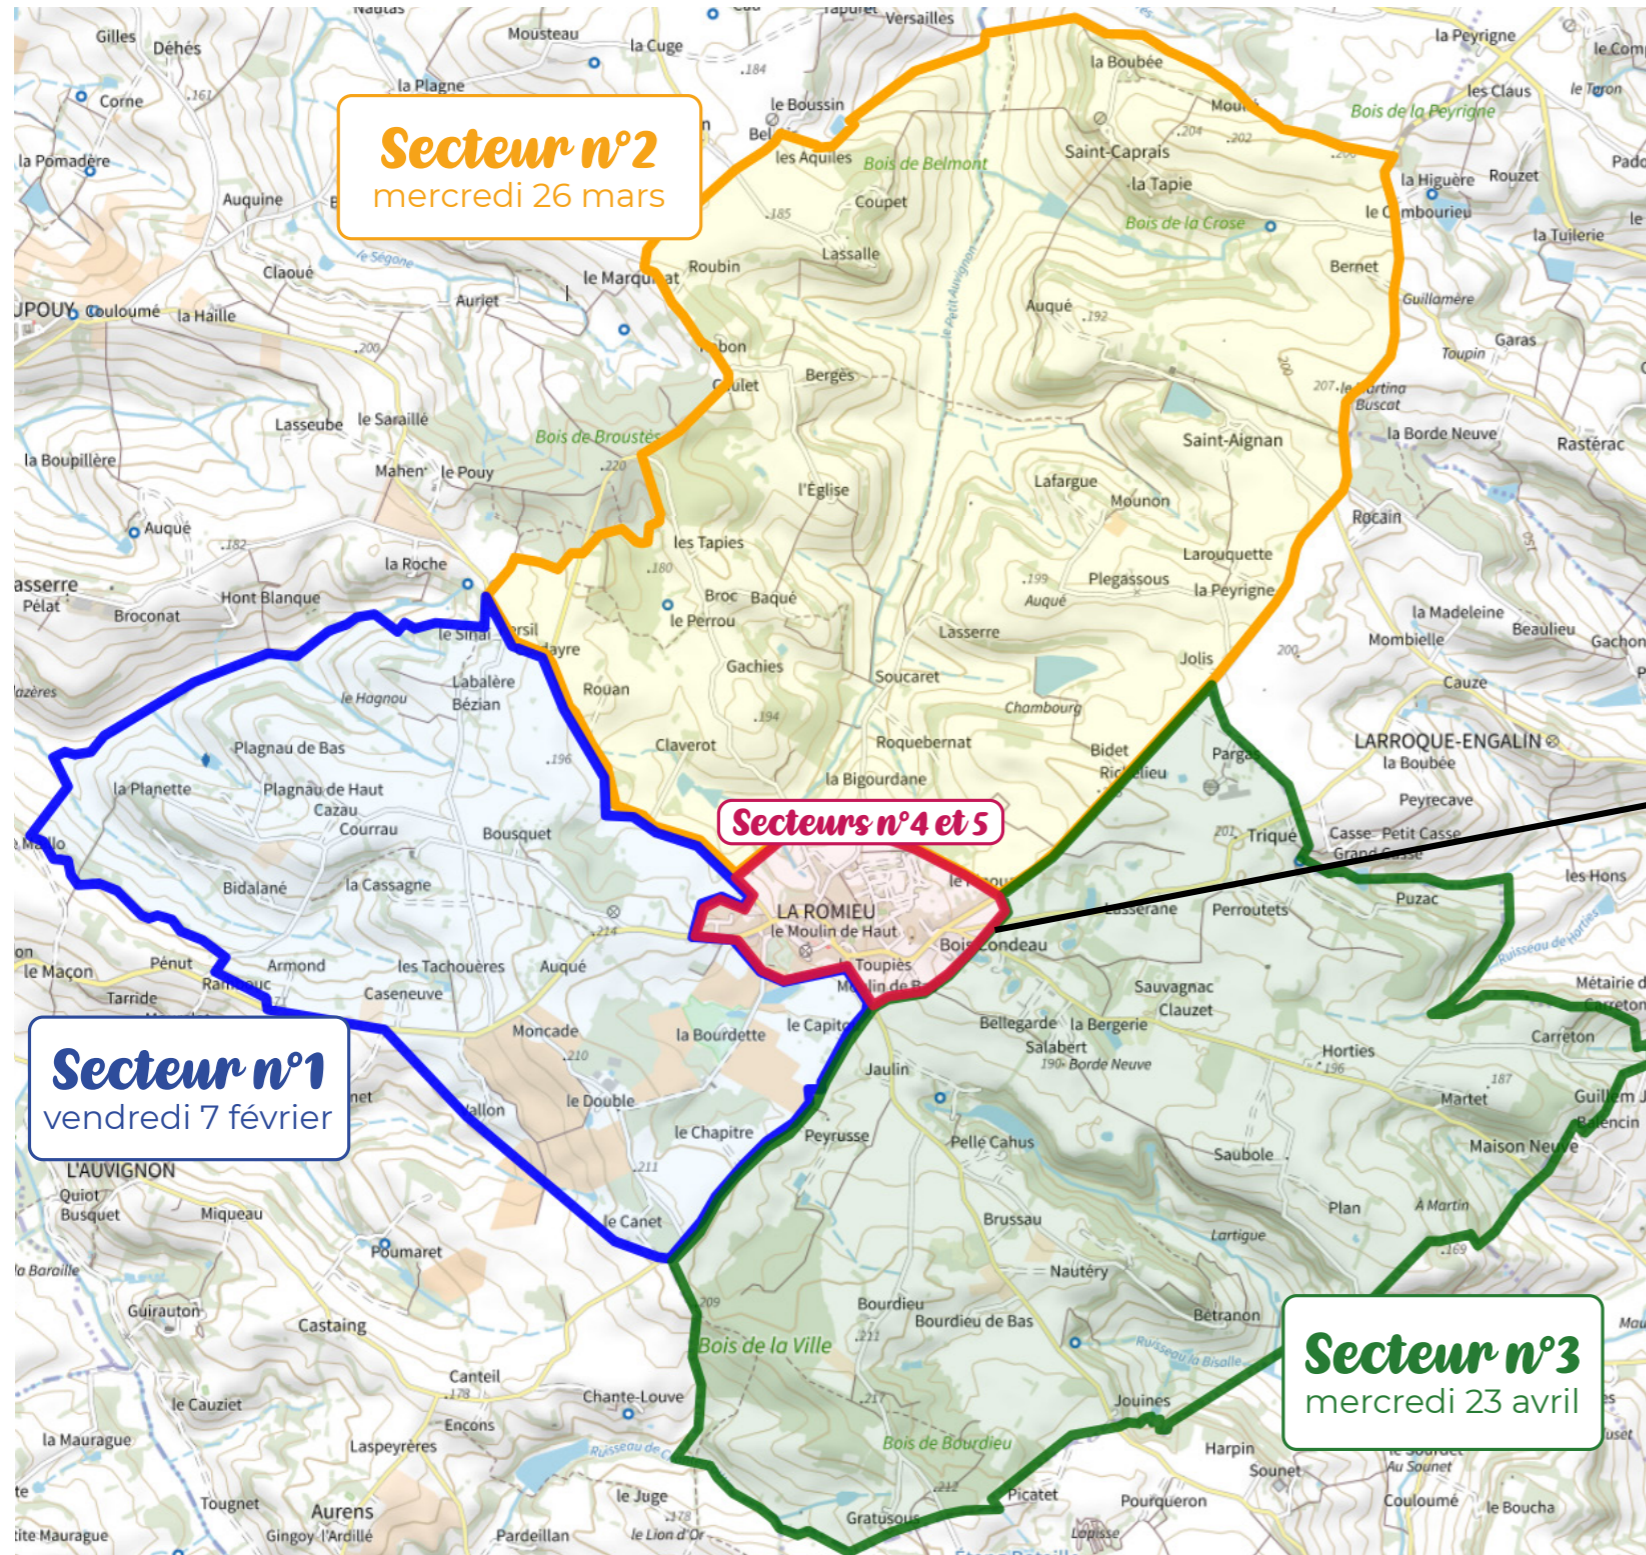

Secteur 1	jeudi 6 février	jeudi 5 juin	lundi 18 août
Secteur 2	jeudi 20 février	vendredi 6 juin	mardi 19 août
Secteur 3	vendredi 21 février	mercredi 18 juin	mercredi 20 août
Secteur 4	jeudi 27 février	jeudi 19 juin	vendredi 22 août
Secteur 5	vendredi 28 février	mardi 1 ^{er} juillet	lundi 25 août
Secteur 6	vendredi 14 mars	vendredi 4 juillet	mardi 26 août
Secteur 7	vendredi 21 mars	vendredi 11 juillet	mercredi 3 septembre
Secteur 8	jeudi 27 mars	mardi 15 juillet	jeudi 4 septembre
Secteur 9	vendredi 28 mars	mercredi 16 juillet	vendredi 5 septembre
Secteur 10	mercredi 2 avril	jeudi 17 juillet	lundi 15 septembre
Secteur 11	jeudi 3 avril	vendredi 18 juillet	mardi 16 septembre
Secteur 12	vendredi 4 avril	lundi 21 juillet	mercredi 17 septembre
Secteur 13	vendredi 18 avril	mardi 22 juillet	jeudi 18 septembre
Secteur 14	vendredi 25 avril	vendredi 25 juillet	mardi 23 septembre
Secteur 15	mercredi 7 mai	lundi 28 juillet	vendredi 26 septembre
Secteur 16	vendredi 23 mai	mardi 12 août	mardi 30 septembre

LA ROMIEU

Salle des fêtes

Place Bouet

Secteur 1	vendredi 7 février
Secteur 2	mercredi 26 mars
Secteur 3	mercredi 23 avril
Secteur 4	vendredi 27 juin
Secteur 5	vendredi 1 ^{er} août
Ouvert à tous	vendredi 29 août

Carte de Fleurance et ses secteurs

Pour plus de détails, consulter notre carte interactive en ligne en cliquant ICI

Zoom sur le centre ville de Fleurance :

Carte de La Romieu

et ses secteurs

Pour plus de détails, consulter notre carte interactive en ligne en cliquant [ICI](#)