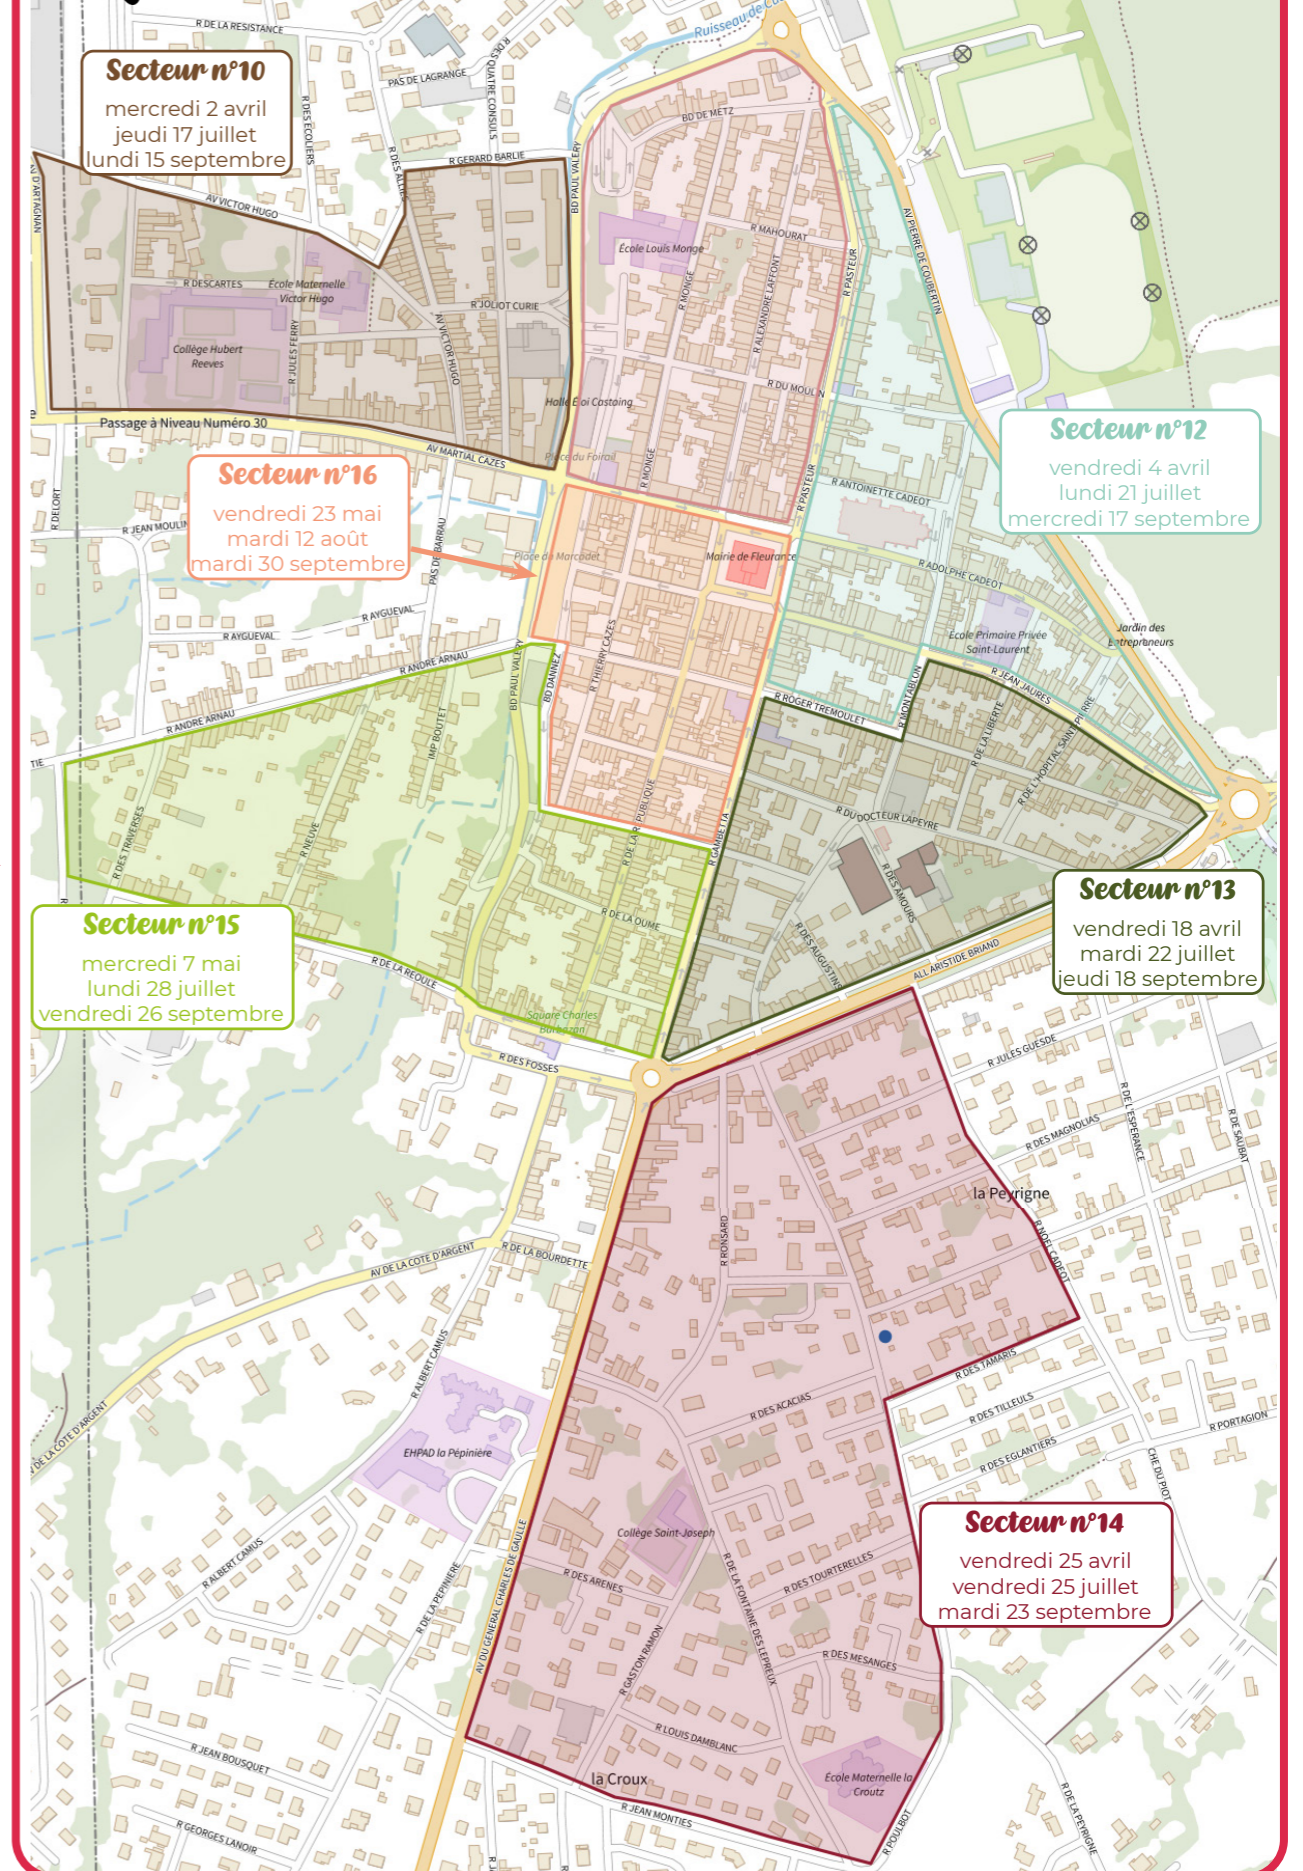

FÉVRIER 2025					
LUNDI	MARDI	MERCREDI	JEUDI	VENREDI	SAMEDI
3 LECTOURE Secteur 1	4 LECTOURE Secteur 2	5	6 FLEURANCE Secteur 1	7 LA ROMIEU Secteur 1	8 SIDEL (sur rendez-vous)
10	11	12	13	14	15
17* LECTOURE Secteur 3	18* LECTOURE Secteur 4	19*	20* FLEURANCE Secteur 2	21* FLEURANCE Secteur 3	22
24* LECTOURE Secteur 5	25* LECTOURE Secteur 6	26*	27* FLEURANCE Secteur 4	28* FLEURANCE Secteur 5	29

AOÛT 2025					
LUNDI	MARDI	MERCREDI	JEUDI	VENDREDI	SAMEDI
4*	5*	6*	7*	8*	9* SIDEL (sur rendez-vous)
11* LECTOURE <i>Ouvert à tous</i>	12* FLEURANCE <i>Secteur 16</i>	13* LECTOURE <i>Ouvert à tous</i>	14* SAINT CLAR <i>Secteur 4</i>	15* FÉRIÉ	16*
18* FLEURANCE <i>Secteur 1</i>	19* FLEURANCE <i>Secteur 2</i>	20* FLEURANCE <i>Secteur 3</i>	21*	22* FLEURANCE <i>Secteur 4</i>	23*
25* FLEURANCE <i>Secteur 5</i>	26* FLEURANCE <i>Secteur 6</i>	27*	28* SAINT CLAR <i>Secteur 5</i>	29* LA ROMIEU <i>Ouvert à tous</i>	30*

SEPTEMBRE 2025					
LUNDI	MARDI	MERCREDI	JEUDI	VENREDI	SAMEDI
1	2	3 FLEURANCE Secteur 7	4 FLEURANCE Secteur 8	5 FLEURANCE Secteur 9	6 SIDEL (sur rendez-vous)
8	9	10	11	12	13
15 FLEURANCE Secteur 10	16 FLEURANCE Secteur 11	17 FLEURANCE Secteur 12	18 FLEURANCE Secteur 13	19	20
22	23 FLEURANCE Secteur 14	24	25	26 FLEURANCE Secteur 15	27
29	30 FLEURANCE Secteur 16				

Carte de La Romieu

et ses secteurs

Pour plus de détails, consulter notre carte interactive en ligne en cliquant [ICI](#)

Carte de Lecture

et ses secteurs

Zoom sur le centre ville de Lectoure :

Pour plus de détails, consulter notre carte interactive en ligne en cliquant [ICI](#)